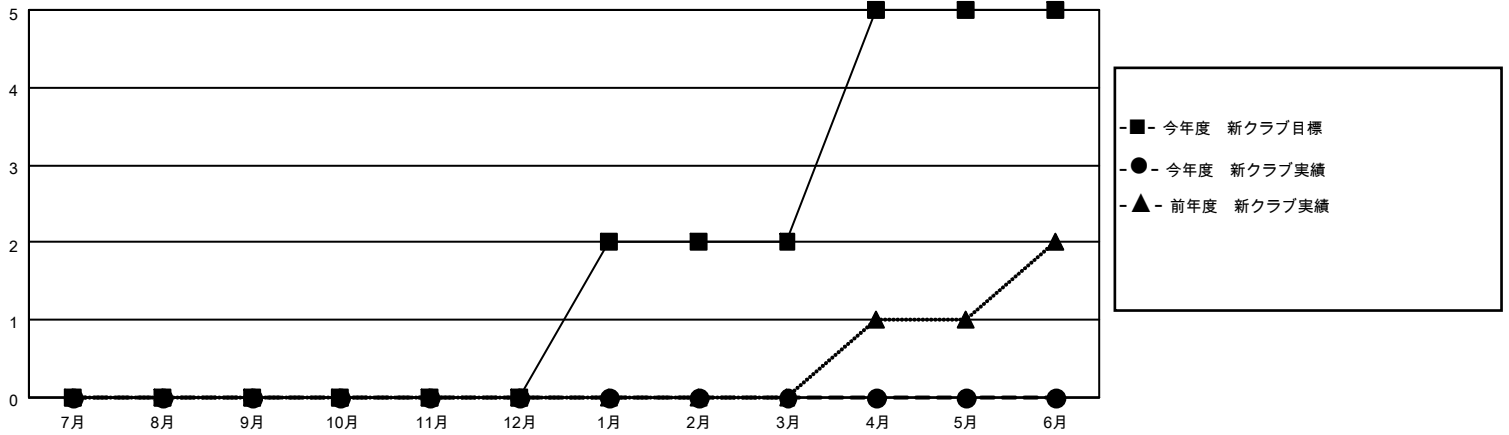

MONTHLY MEMBERSHIP PROGRESS REPORT

地域 JAPAN

District 330 A

Results as of: 1/31/2022

クラブ			
結果：2021-2022			
四半期	新クラブ目標	新クラブ	解散クラブ
7月/8月/9月	0	0	0
10月/11月/12月	0	0	1
1月/2月/3月	2	0	0
4月/5月/6月	3	0	0

名			
結果：2021-2022			
四半期	会員純増目標	会員増強実績	退会者(転籍を含む)実際
7月/8月/9月	0	82	65
10月/11月/12月	0	161	95
1月/2月/3月	0	44	24
4月/5月/6月	550	0	0

新クラブ目標及び実績累計

会員目標及び実績累計

解散クラブ: 1	75 CLUBS OF 193 一名以上の新会 員を登録	男女別	
退会者		男性	4,085 (72.05%)
物故会員 32	会員累計データを見るには、ここをクリック	女性	1,585 (27.95%)
クラブ解散 12		NON BINARY	0 (0.00%)
その他 140		PREFER NOT TO ANSWER	0 (0.00%)
合計 184		世帯主/家族会員合計	2,290
		国際会費半額の家族会員	1,454