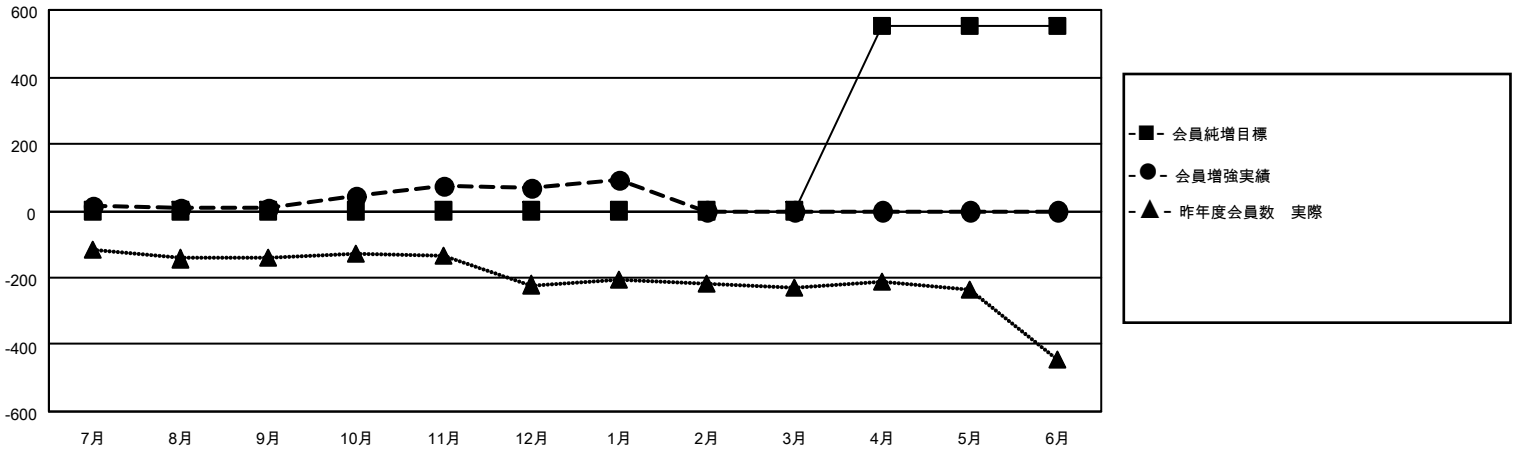

MONTHLY MEMBERSHIP PROGRESS REPORT

地域 JAPAN

District 330 A

Results as of: 1/31/2022

クラブ			
結果：2021-2022			
四半期	新クラブ目標	新クラブ	解散クラブ
7月/8月/9月	0	0	0
10月/11月/12月	0	0	1
1月/2月/3月	2	0	0
4月/5月/6月	3	0	0

名			
結果：2021-2022			
四半期	会員純増目標	会員増強実績	退会者(転籍を含む)実際
7月/8月/9月	0	82	65
10月/11月/12月	0	161	95
1月/2月/3月	0	44	24
4月/5月/6月	550	0	0

新クラブ目標及び実績累計

会員目標及び実績累計

解散クラブ: 1	75 CLUBS OF 193 一名以上の新会 員を登録	男女別	
退会者		男性	4,085 (72.05%)
物故会員 32	会員累計データを見るには、ここをクリック	女性	1,585 (27.95%)
クラブ解散 12		NON BINARY	0 (0.00%)
その他 140		PREFER NOT TO ANSWER	0 (0.00%)
合計 184		世帯主/家族会員合計	2,290
		国際会費半額の家族会員	1,454